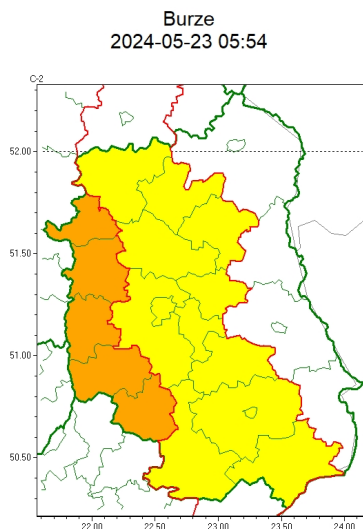

Zasięg ostrzeżeń w województwie

**WOJEWÓDZTWO LUBELSKIE**  
**OSTRZEŻENIA METEOROLOGICZNE ZBIORCZO NR 91**  
**WYKAZ OBSZARÓW ZIĘCZYCH OSTRZEŻENIE**  
**o godz. 05:54 dnia 23.05.2024**

Zjawisko/Stopień zagrożenia	Burze/2
Obszar (w nawiasie numer ostrzeżenia dla powiatu)	powiaty: janowski(52), krańicki(52), opolski(50), puławski(47), rycki(44)
Ważność	od godz. 11:00 dnia 23.05.2024 do godz. 23:00 dnia 23.05.2024
Prawdopodobieństwo	85%
Przebieg	Prognozowane są burze, którym miejscami będą towarzyszyć bardzo silne opady deszczu od 35 mm do 55 mm, oraz porywy wiatru do 70 km/h. Lokalnie grad.
SMS	IMGW-PIB OSTRZEŻENIA: BURZE/2 lubelskie (5 powiatów) od 11:00/23.05 do 23:00/23.05.2024 deszcz 55 mm, porywy 70 km/h, grad. Dotyczy powiatów: janowski, krańicki, opolski, puławski i rycki.
RSO	Woj. lubelskie (5 powiatów), IMGW-PIB wydał ostrzeżenie drugiego stopnia o burzach
Uwagi	W związku z dynamicznym rozwojem zjawisk burzowych stopień ostrzeżenia może zostać podwyższony.
Zjawisko/Stopień zagrożenia	Burze/1
Obszar (w nawiasie numer ostrzeżenia dla powiatu)	powiaty: biłgorajski(49), krasnostawski(48), lubartowski(44), lubelski(48), Lublin(48), Łęczyński(46), łukowski(44), parczewski(45), radzyński(44), widnicki(48), tomaszowski(51), zamojski(49), Zamość (49)
Ważność	od godz. 11:00 dnia 23.05.2024 do godz. 23:00 dnia 23.05.2024
Prawdopodobieństwo	80%